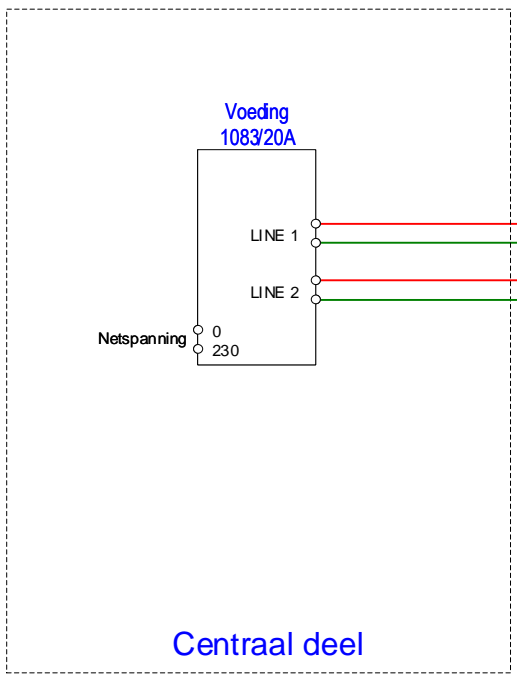

Videotoestel
1750/1

Voeding
1083/20A

Netspanning 0 230

LINE 1
LINE 2

Centraal deel

MIKRA2 deurpost
1784/1

Deurslot 12 Vdc

	Elbo Technology B.V.	Datum: 24-04-2020
		Getekend: MM
Project:	Deurvideoeset 1784/761	
Opm.:		
Tekening referentie :	Product info/1784_761/201701	

Bus: (LINE) niet gepolariseerd 36-48Vdc
Slotsturing: (SE-,SE+) 12Vdc