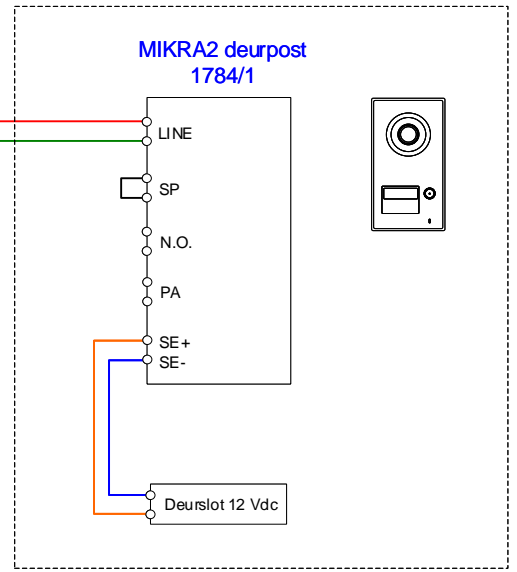

Videotoestel
1750/1

Voeding
1083/20A

Netspanning 0 230

LINE 1
LINE 2

Centraal deel

MIKRA2 deurpost
1784/1

Deurslot 12 Vdc

	Elbo Technology B.V.	Datum: 24-04-2020
		Getekend: MM
Project:	Deurvideoeset 1784/761	
Opm.:		
Tekening referentie :	Product info/1784_761/201701	

Bus: (LINE) niet gepolariseerd 36-48Vdc
Slotsturing: (SE-,SE+) 12Vdc