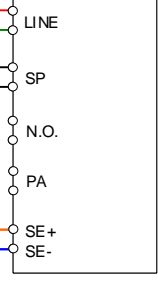

Videotoestel
1750/1

Voeding
1083/20A

Netspanning 0 230

LINE 1
LINE 2

Centraal deel

MIKRA2 deurpost
1784/1

Deurslot 12 Vdc

	Elbo Technology B.V.	Datum: 24-04-2020
		Getekend: MM
Project:	Deurvideoeset 1784/761	
Opm.:		
Tekening referentie :	Product info/1784_761/201701	

Bus: (LINE) niet gepolariseerd 36-48Vdc
Slotsturing: (SE-,SE+) 12Vdc