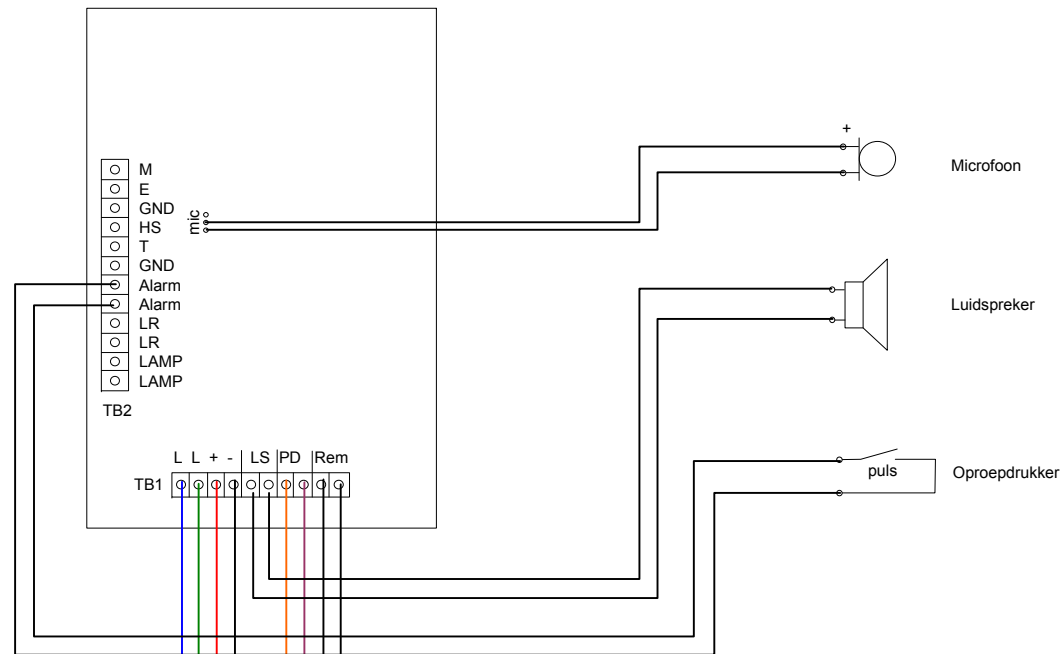

Neventoestel  
3007600013 (BC 735)

3007600013 gebruikt als neventoestel met  
externe microfoon, luidspreker en  
oproepdrukker

Neventoestel  
3007600013 (BC 735)

3007600013 gebruikt als neventoestel met  
externe luidspreker en oproepdrukker.  
Luidspreker functioneert tevens als microfoon

Busbekabeling:  
Zonder muziek kanaal 2 x 2 x 0,8 mm  
Met muziek kanaal 3 x 2 x 0,8 mm

+ Voeding Pro - 700  
- Voeding Pro - 700

3007600038 of 3007600039

getwist aderpaar

	Elbo Technology B.V.	Datum: 17-05-2016
		Getekend: MM

Omschrijving: Aansluitschema toepassingen met neventoestel  
3007600013

Tekening referentie : Wtek/Pro-700/

Internet: [www.elbotechnology.nl](http://www.elbotechnology.nl)

Telefoon: 0031 (0)40 267 9 888

Fax: 0031 (0)40 267 9 870