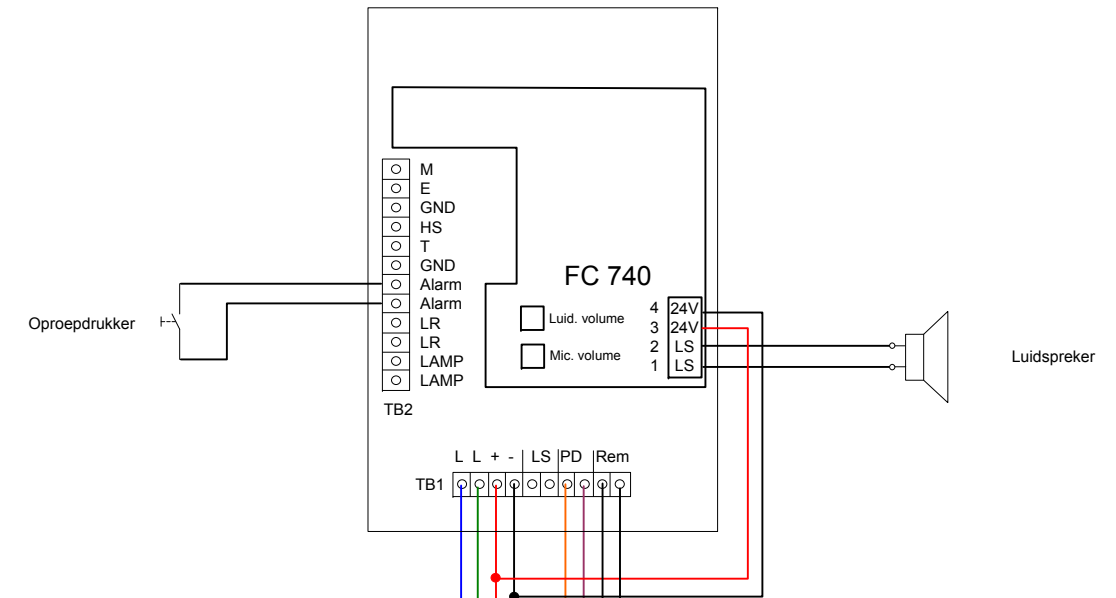

Neventoestel  
3007600013 (BC 735)

3007600013 gebruikt als neventoestel met  
externe microfoon, luidspreker en  
oproepdrukker

Neventoestel  
3007600013 (BC 735)

3007600013 gebruikt als neventoestel met  
externe luidspreker en oproepdrukker.  
Luidspreker functioneert tevens als microfoon

Busbekabeling:  
Zonder muziek kanaal 2 x 2 x 0,8 mm  
Met muziek kanaal 3 x 2 x 0,8 mm

+ Voeding Pro - 700  
- Voeding Pro - 700

3007600038 of 3007600039

getwist aderpaar

	Elbo Technology B.V.	Datum: 17-05-2016
		Getekend: MM

Omschrijving: Aansluitschema toepassingen met neventoestel  
3007600013

Tekening referentie : Wtek/Pro-700/

Internet: [www.elbotechnology.nl](http://www.elbotechnology.nl)

Telefoon: 0031 (0)40 267 9 888

Fax: 0031 (0)40 267 9 870