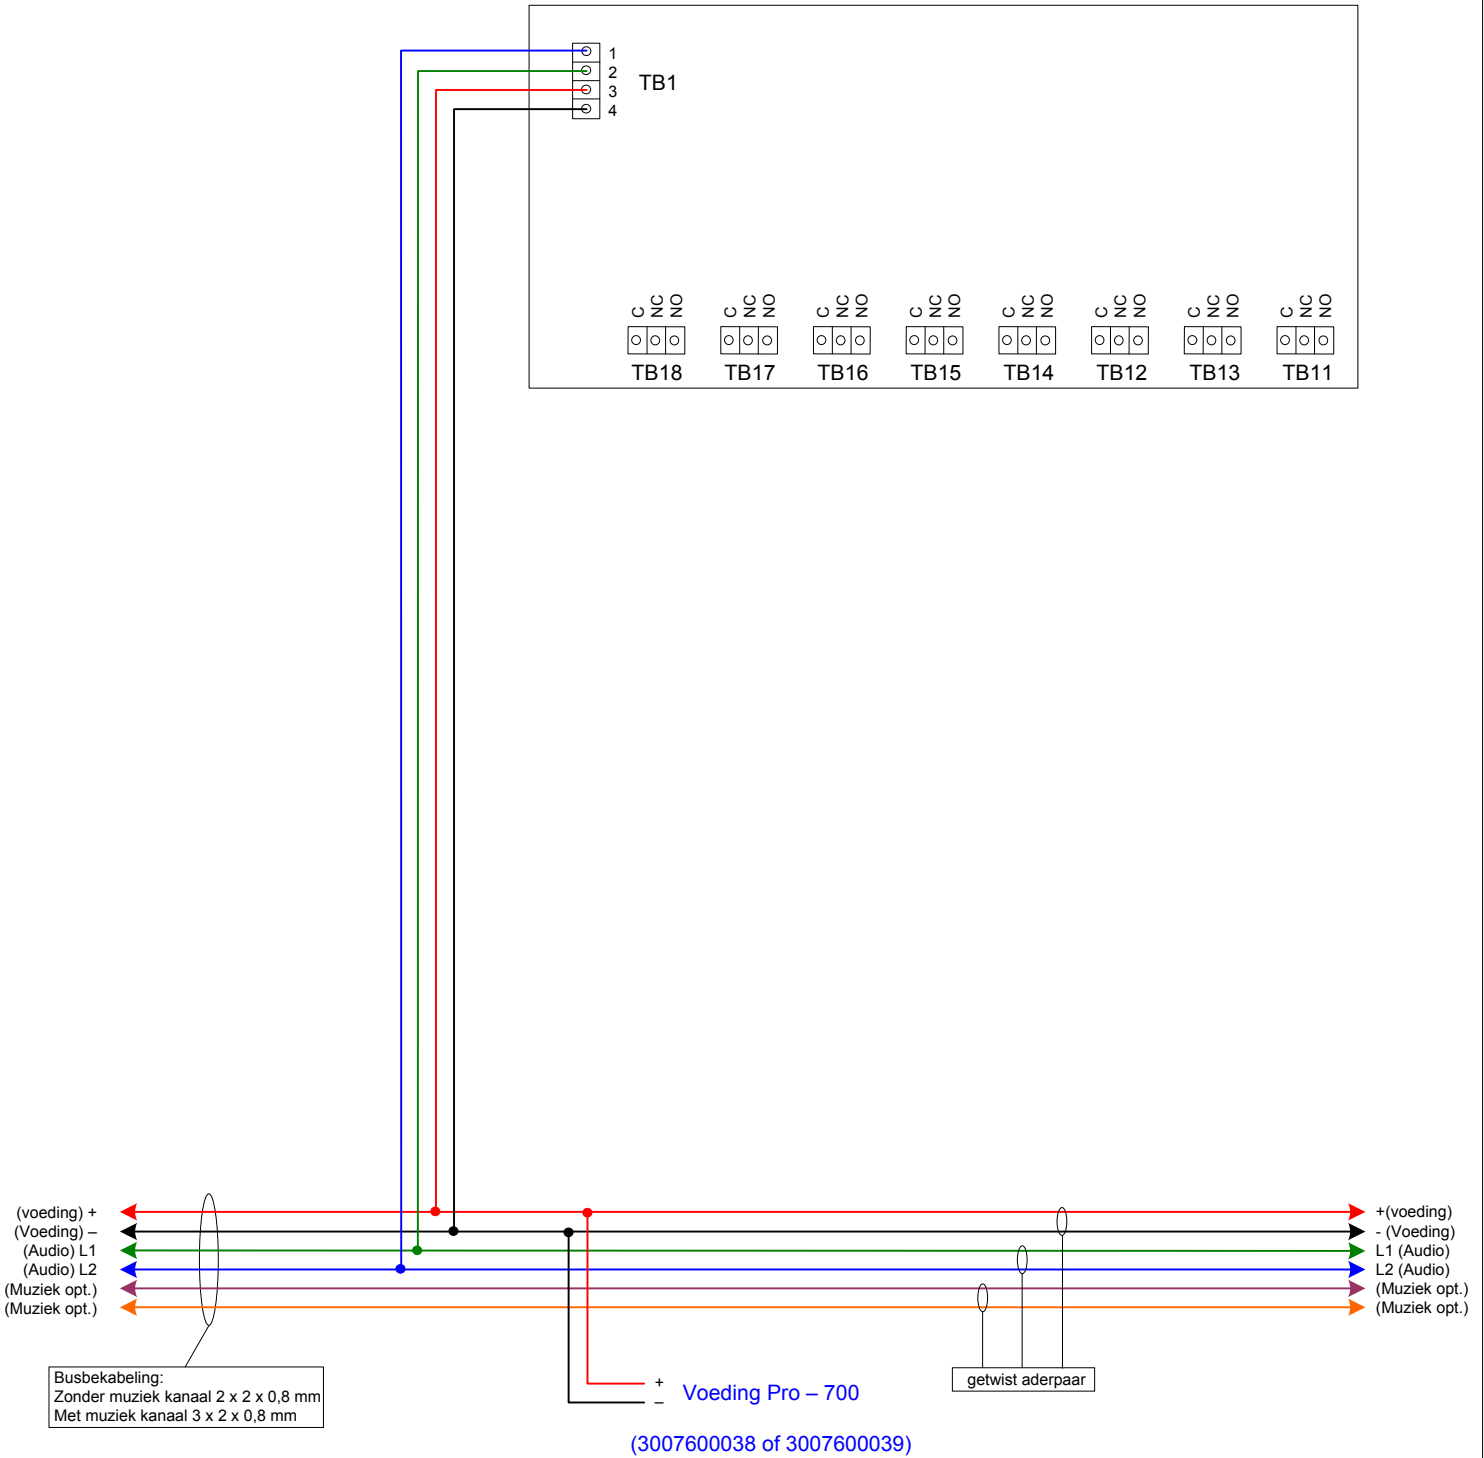

Relais interface
3007600030 (GH 750)

	Elbo Technology B.V.	Datum: 17-05-2016
		Getekend: MM
Project: Aansluitschema relais interface 3007600030		
Opm.:		
Tekening : Wtek/Pro-700/ referentie		