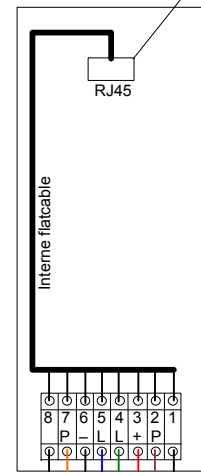

Hoofdtoestel  
3007600052 (AA711)

Hoofdtoestel  
3007600047 (AA702)

Hoofdtoestel  
3007600048 (AA703)

Hoofdtoestel  
3007600049 (AA704)

Hoofdtoestel  
3007600050 (AA705)

Hoofdtoestel  
3007600051 (AA706)

Stationskabel  
3007600018 (BF640)  
of  
3007600019 (BF641)

- 1 = Externe luidspreker / remote out
- 2 = Muziek kanaal (optioneel)
- 3 = Voeding -
- 4 = Audio L1
- 5 = Audio L2
- 6 = Voeding +
- 7 = Muziek kanaal (optioneel)
- 8 = Externe luidspreker / remote out

Wandcontactdoos  
3007600034 (KB 171)  
(Bovenaanzicht)

externe luidspreker  
of remote out

- 1 = Externe luidspreker / remote out
- 2 = Muziek kanaal (optioneel)
- 3 = Voeding -
- 4 = Audio L1
- 5 = Audio L2
- 6 = Voeding +
- 7 = Muziek kanaal (optioneel)
- 8 = Externe luidspreker / remote out

getwist aderpaar

**ELBO** Elbo Technology B.V. Datum: 17-05-2016  
Getekend: MM

Omschrijving: Aansluitschema hoofdtoestellen 30076000XX