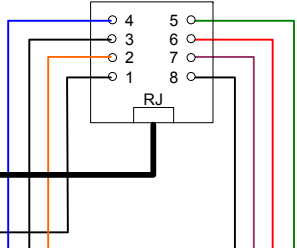

Wandcontactdoos
3007600034 (KB 171)
(Bovenaanzicht)

externe luidspreker
of remote out

- 1 = Externe luidspreker / remote out
- 2 = Muziek kanaal (optioneel)
- 3 = Voeding -
- 4 = Audio L1
- 5 = Audio L2
- 6 = Voeding +
- 7 = Muziek kanaal (optioneel)
- 8 = Externe luidspreker / remote out