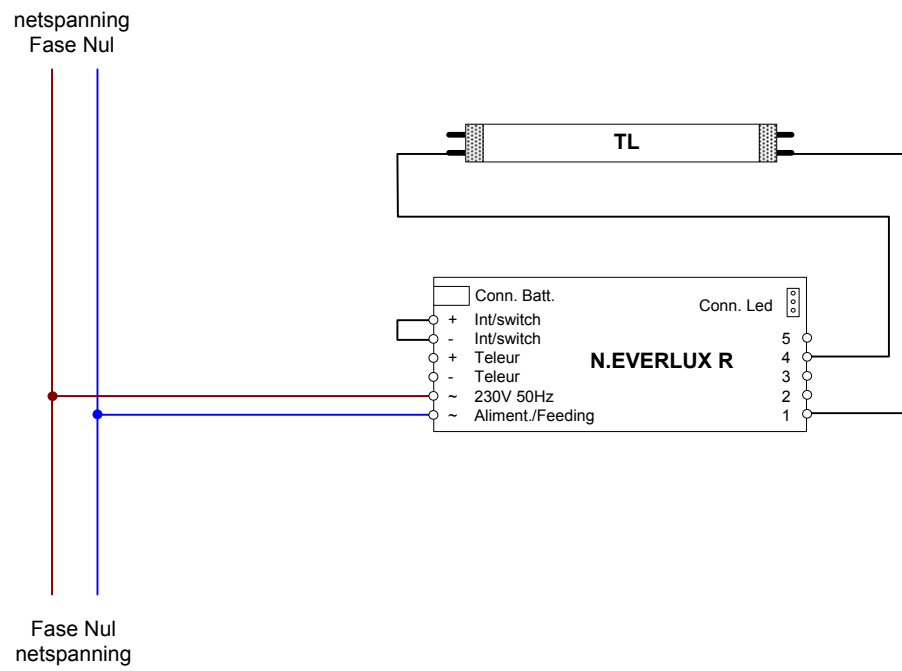

Nood

Nood / continu

Nood / continu tandemschakeling

	Elbo Technology B.V.	Datum: 17-05-2016
		Getekend: MM

Omschrijving: N. Everlux met conventioneel VSA