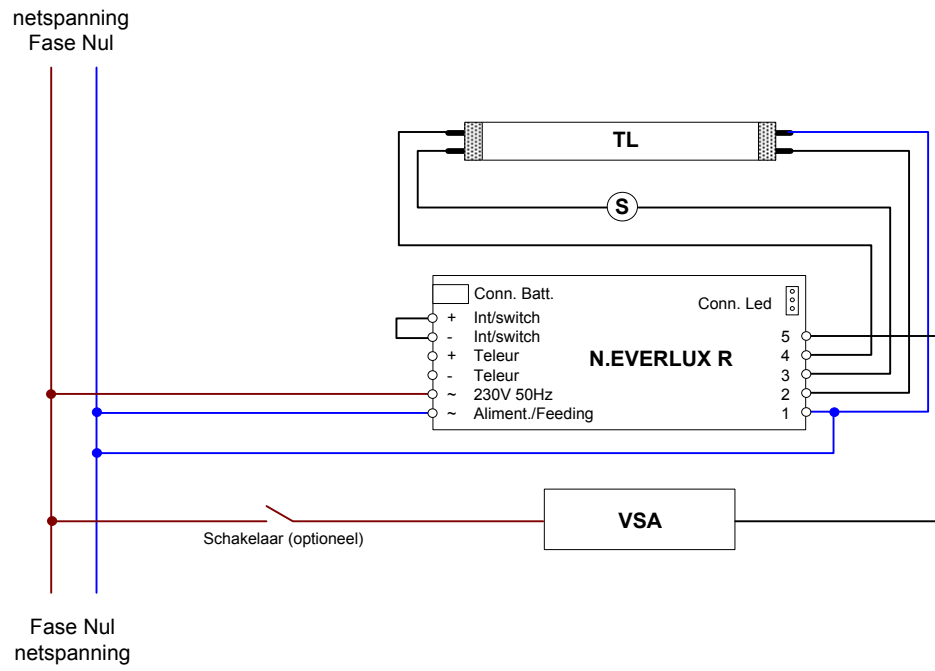

Nood

Nood / continu

Nood / continu tandemschakeling

	Elbo Technology B.V.	Datum: 17-05-2016
		Getekend: MM

Omschrijving: N. Everlux met conventioneel VSA