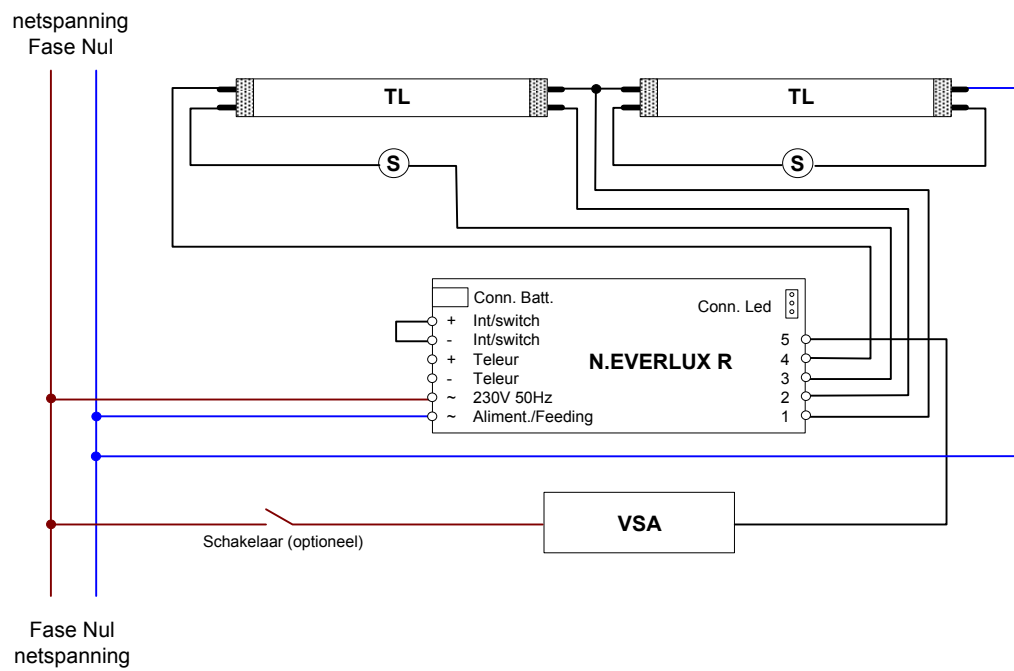

Nood

Nood / continu

Nood / continu tandemschakeling

	Elbo Technology B.V.	Datum: 17-05-2016
		Getekend: MM

Omschrijving: N. Everlux met conventioneel VSA