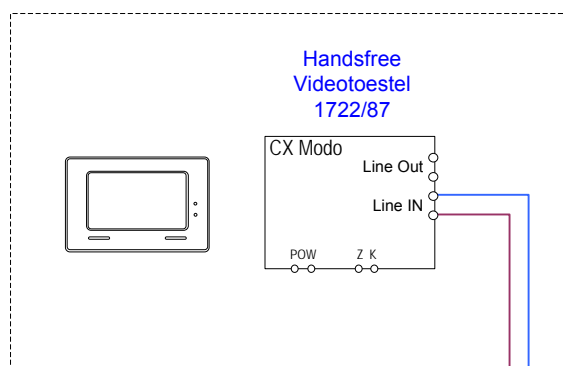

Deurvideoset 1722/85

	Elbo Technology B.V.	Datum: 22-04-2016
		Getekend: MM
Project: Deurvideoset 1722/85		
Opm.:		
Tekening referentie: Product info/1722_85/161601		