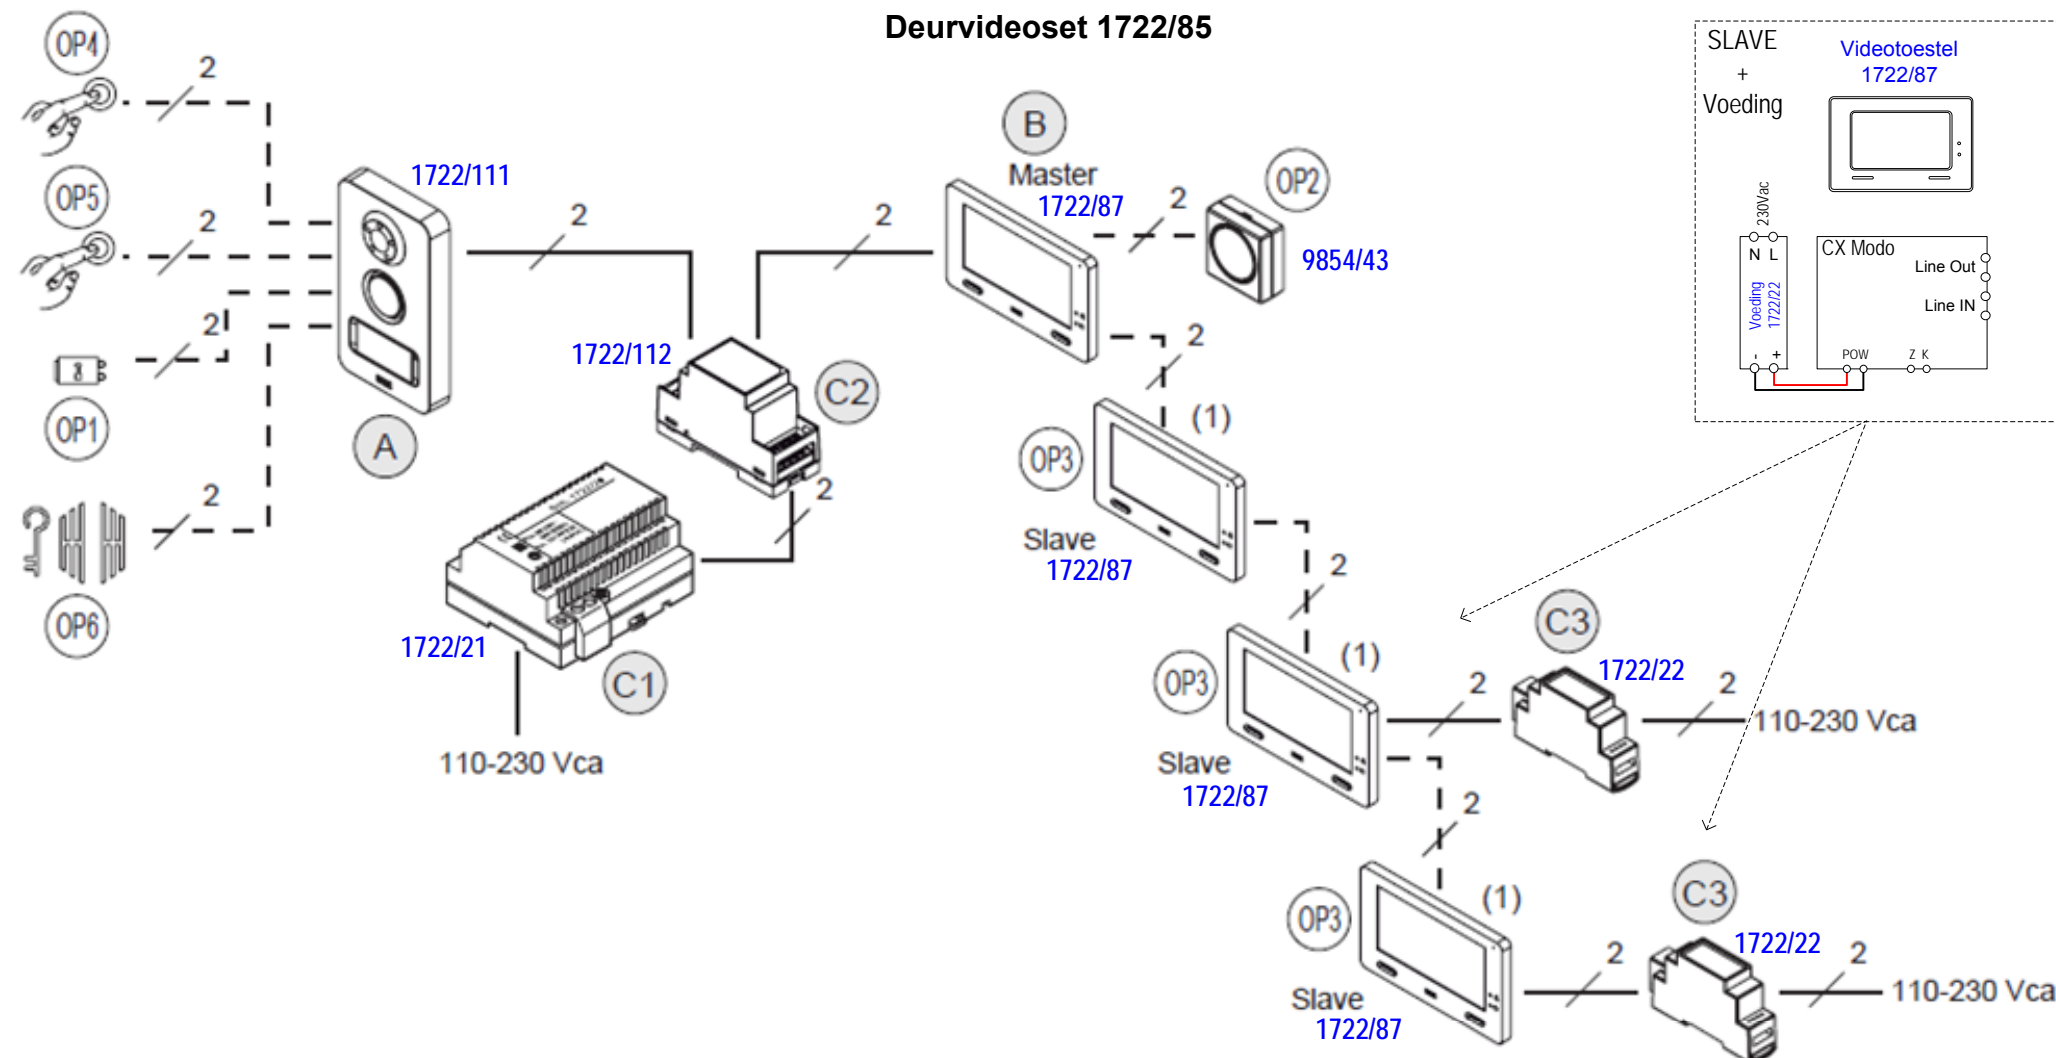

Deurvideoset 1722/85

	Elbo Technology B.V.	Datum: 22-04-2016
		Getekend: MM
Project: Deurvideoset 1722/85		
Opm.:		
Tekening referentie: Product info/1722_85/161601		