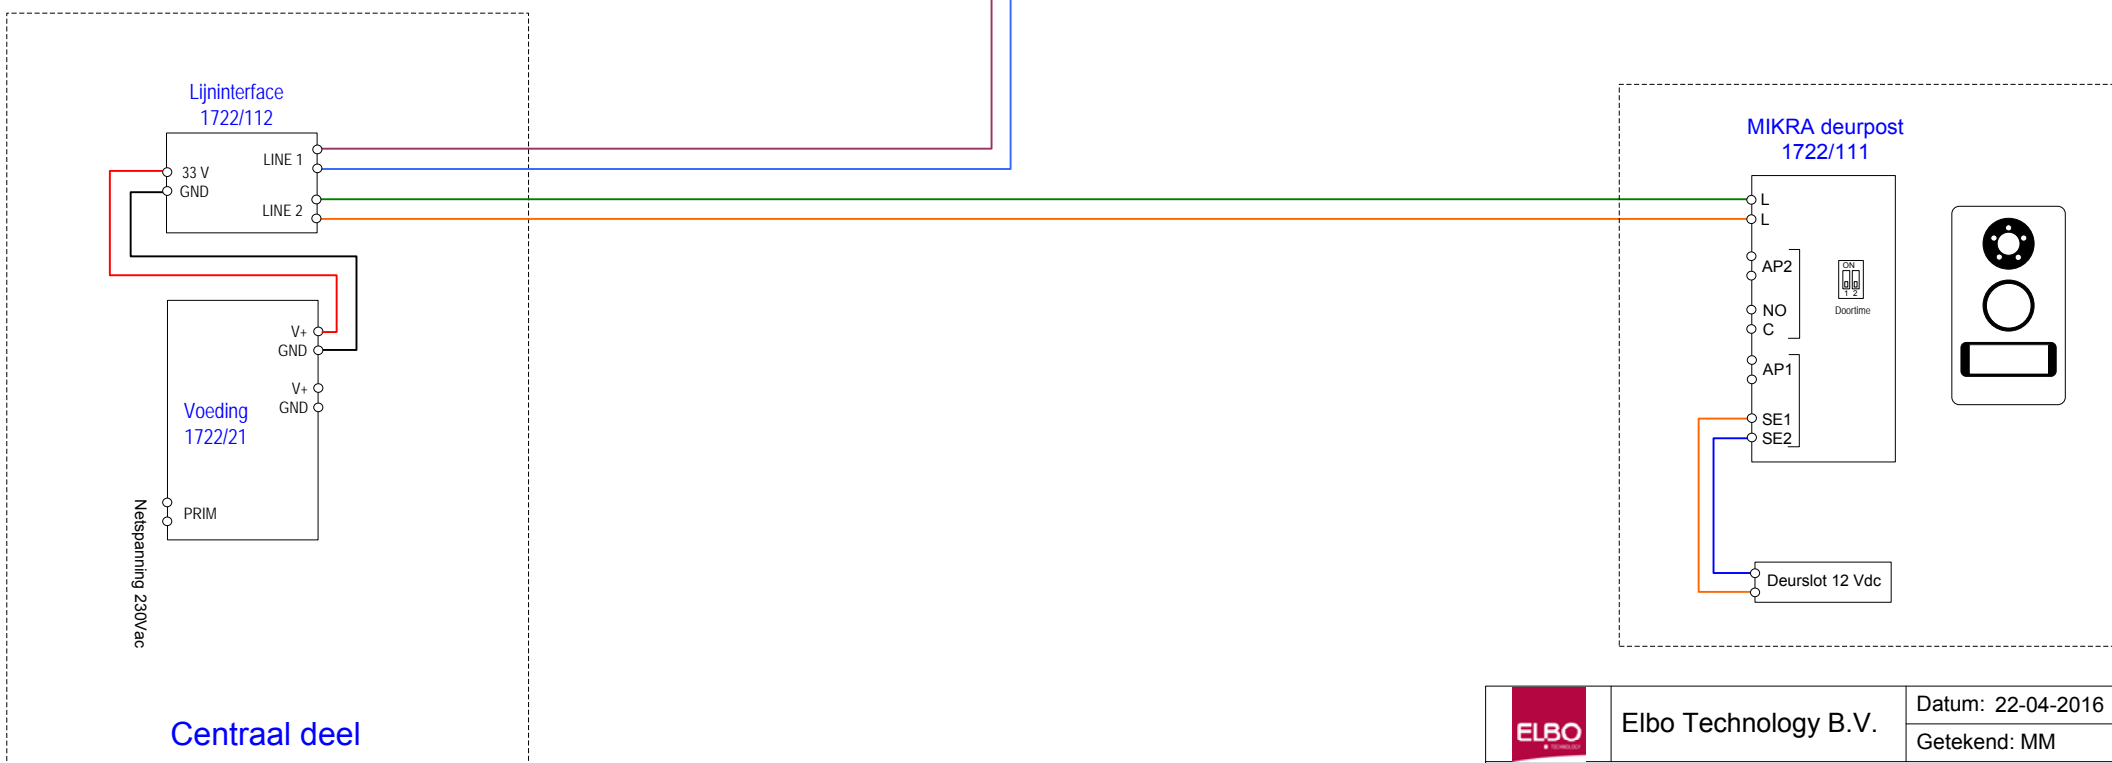

Deurvideoset 1722/85

	Elbo Technology B.V.	Datum: 22-04-2016
		Getekend: MM
Project: Deurvideoset 1722/85		
Opm.:		
Tekening referentie: Product info/1722_85/161601		