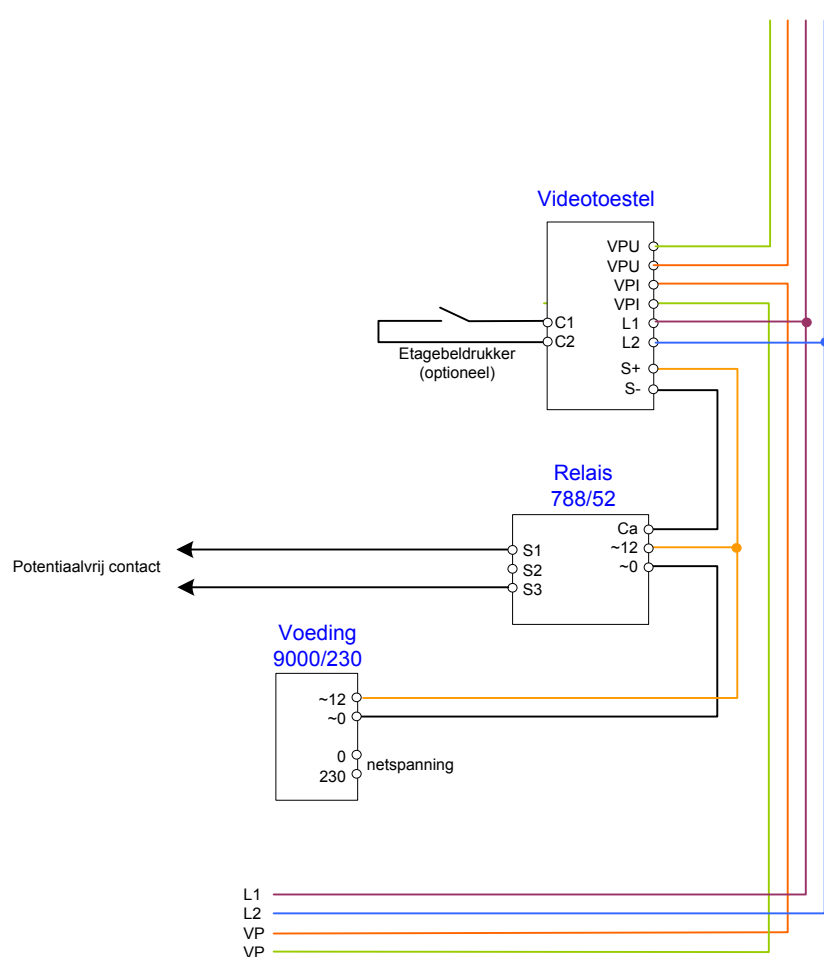

Deurtelefonie

Deurvideo

	Elbo Technology B.V.	Datum: 18-04-2016
		Getekend: MM

Omschrijving: Extra signaalgever