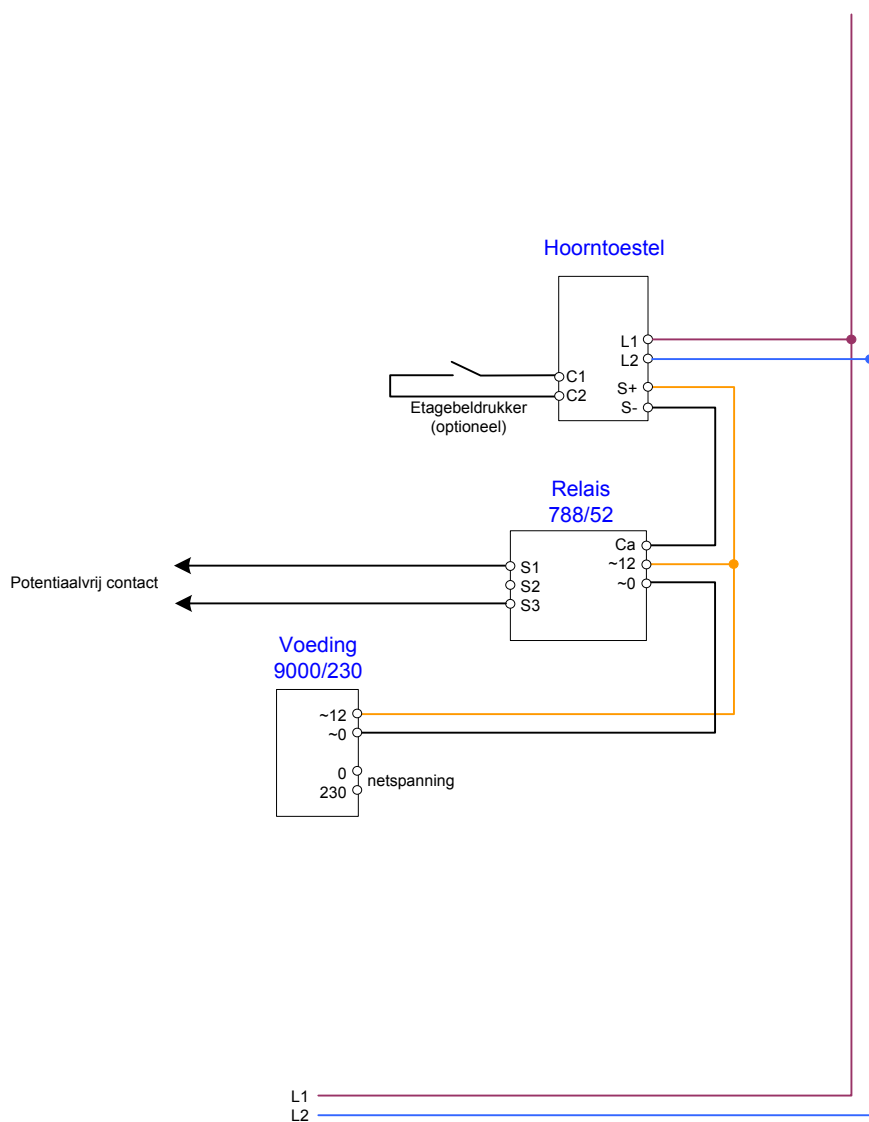

Deurtelefonie

Deurvideo

	Elbo Technology B.V.	Datum: 18-04-2016
		Getekend: MM

Omschrijving: Extra signaalgever