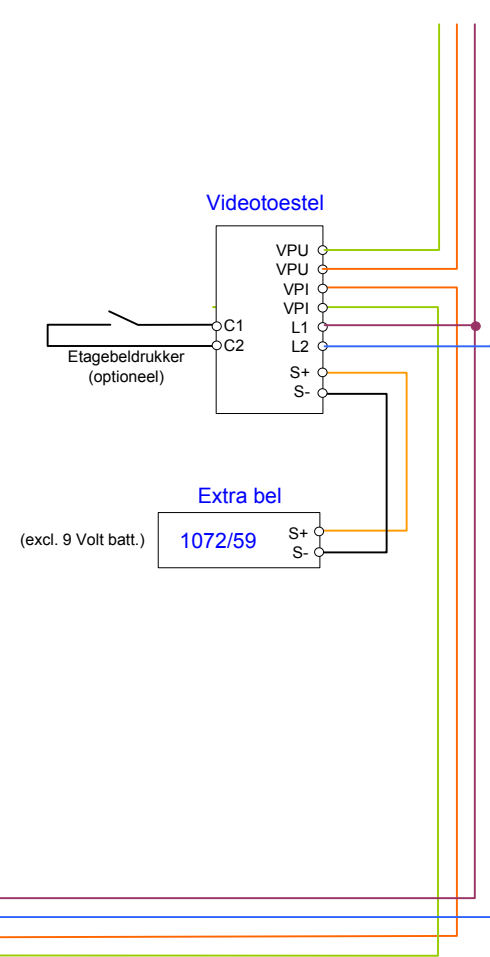

Deurtelefonie

Deurvideo

	Elbo Technology B.V.	Datum: 18-04-2016
		Getekend: MM

Omschrijving: Extra signaalgever