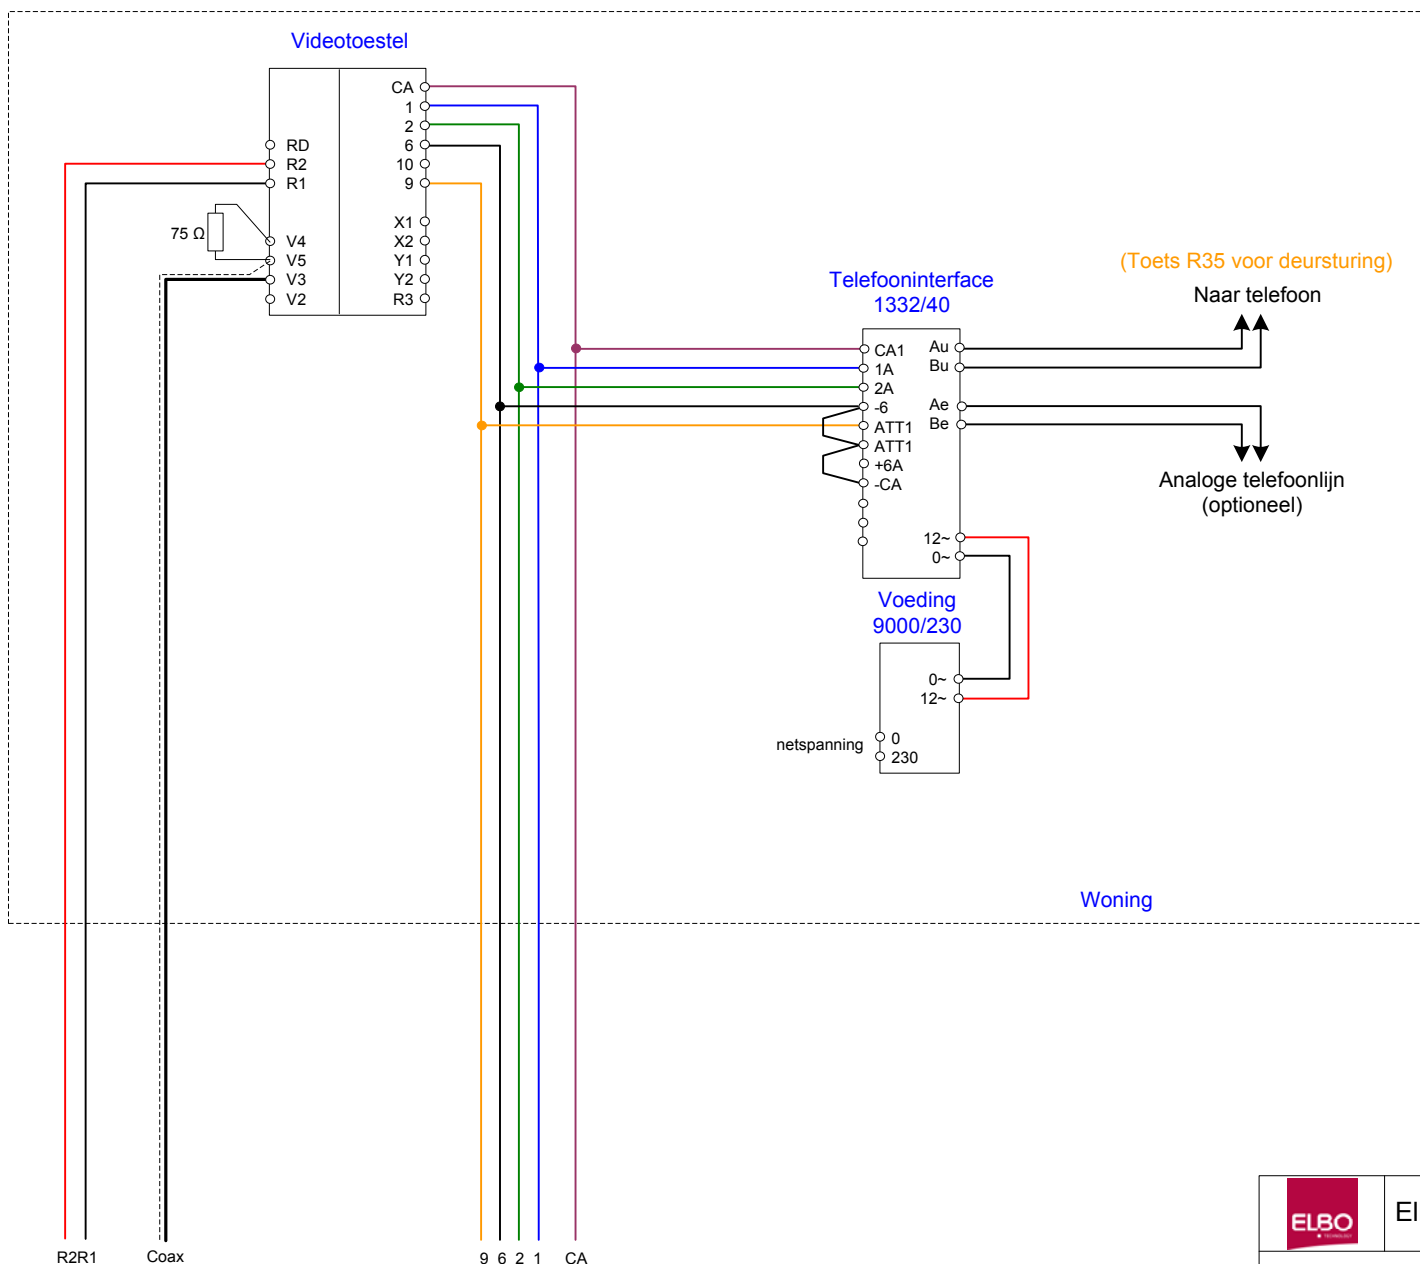

Deurtelefonie

Deurvideo

	Elbo Technology B.V.	Datum: 22-10-10
		Getekend: MM
Omschrijving: Koppeling naar analogo telefoontoestel		
Internet: www.elbotechnology.nl	Telefoon: 0031 (0)40 267 9 888	Fax: 0031 (0)40 267 9 870
E-mail: info@elbotechnology.nl	Tekening referentie: WTEK/Analog	