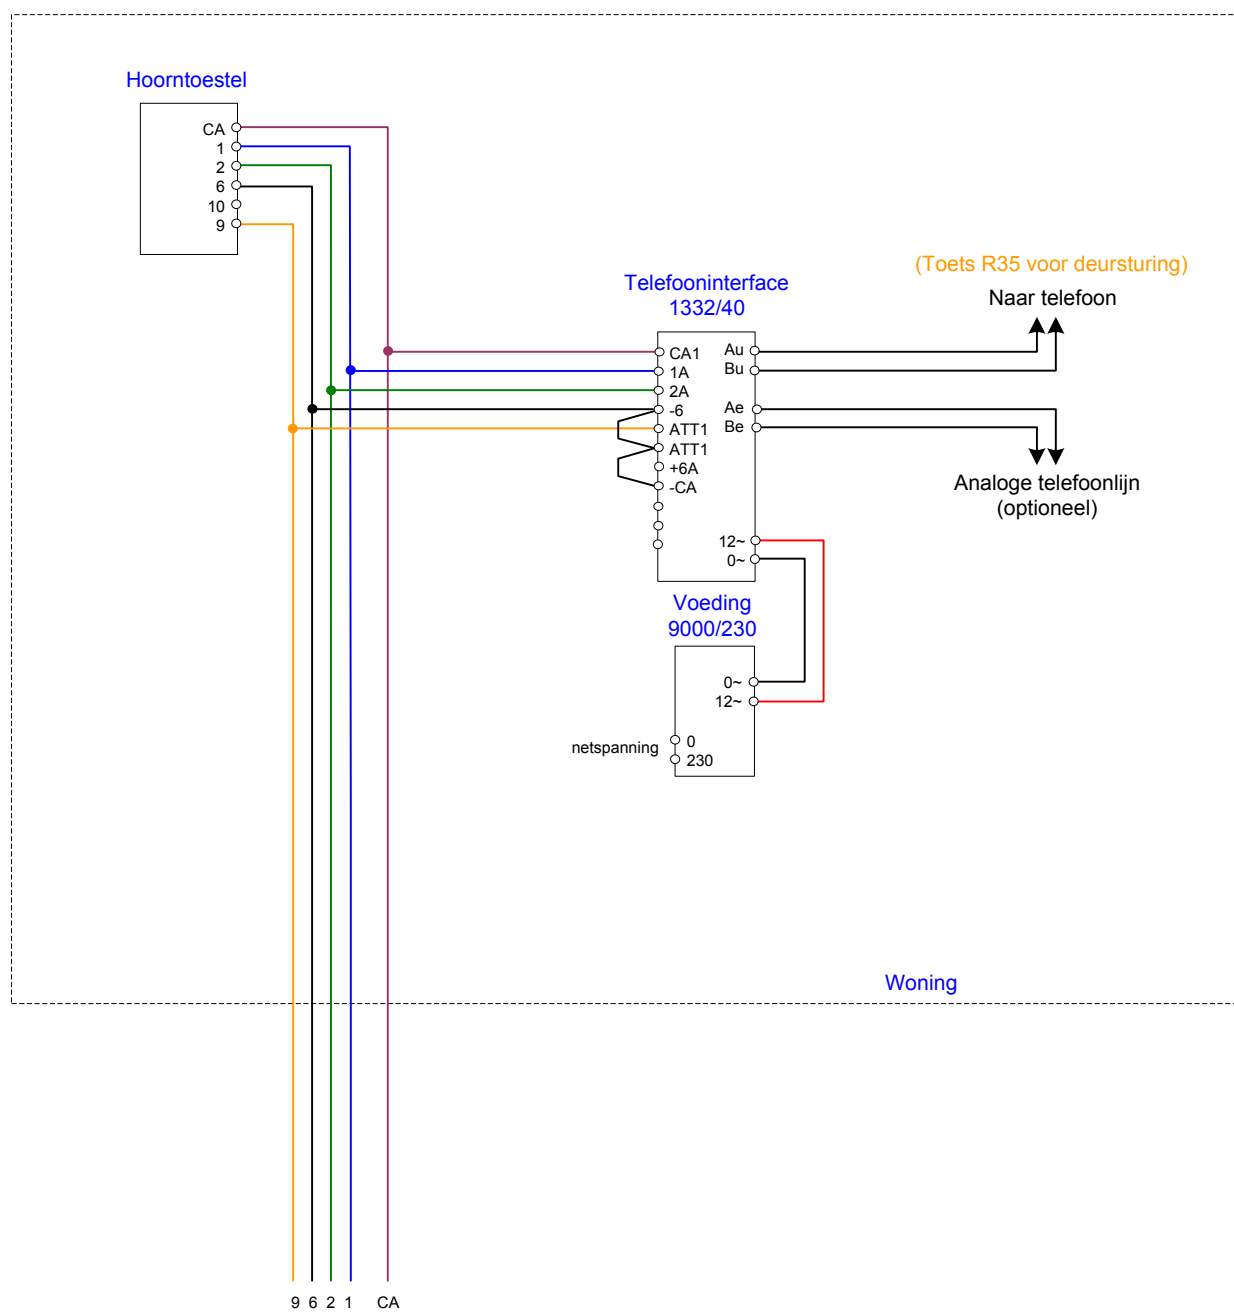

Deurtelefonie

Deurvideo

	Elbo Technology B.V.	Datum: 22-10-10
		Getekend: MM
Omschrijving: Koppeling naar analogo telefoontoestel		
Internet: www.elbotechnology.nl	Telefoon: 0031 (0)40 267 9 888	Fax: 0031 (0)40 267 9 870
E-mail: info@elbotechnology.nl	Tekening referentie: WTEK/Analog	