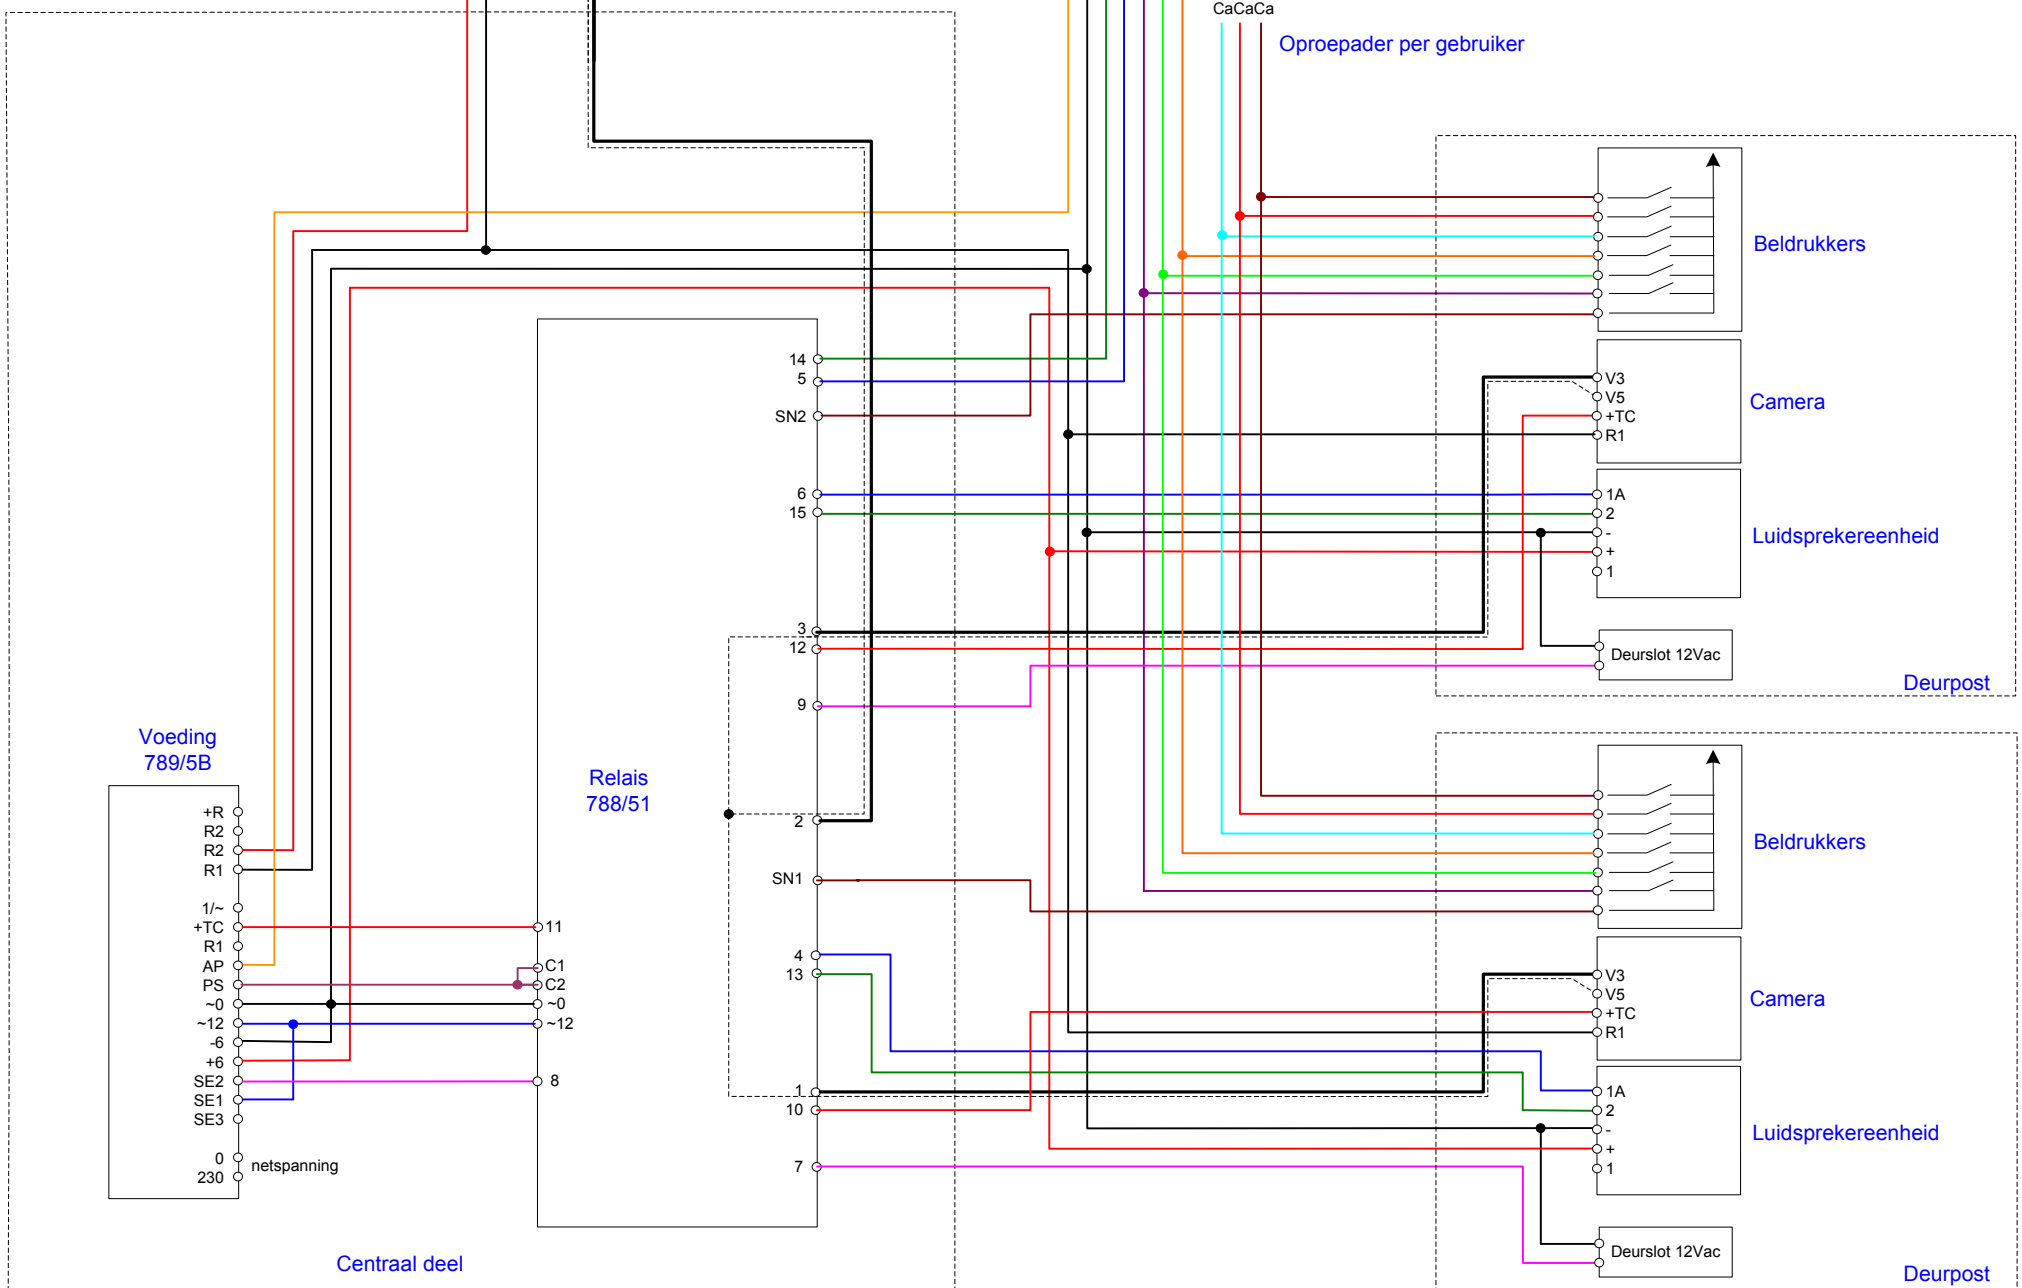

Signo Kleur
1740/40 + 1740/90

Laatste videotoeistel afsluitweerstand
75Ω over V4 en V5 plaatsen

V3 en V5 = videosignaal via Coax 75Ω (V3 is de kern)
+TC tov R1 = voeding camera (18Vdc)
R2 tov R1 = Voeding beeldbuis van het videotoeistel(18Vdc)
+6 tov -6 = Voeding spreekluistereenheid van de deurpost(6Vdc)
Ca tov R1 = Belader (audiotoon)
1 tov 6 = spraakaders van deurpost naar videotoeistel
2 tov 6 = spraakaders van videotoeistel naar deurpost
AP tov R1 = deurstuur aders

ELBO Elbo Technology B.V. Datum: 17-03-2016
Getekend: MM

Omschrijving: Deurvideo met 2 entreepanelen met maximaal 1 x uitgaande coax.