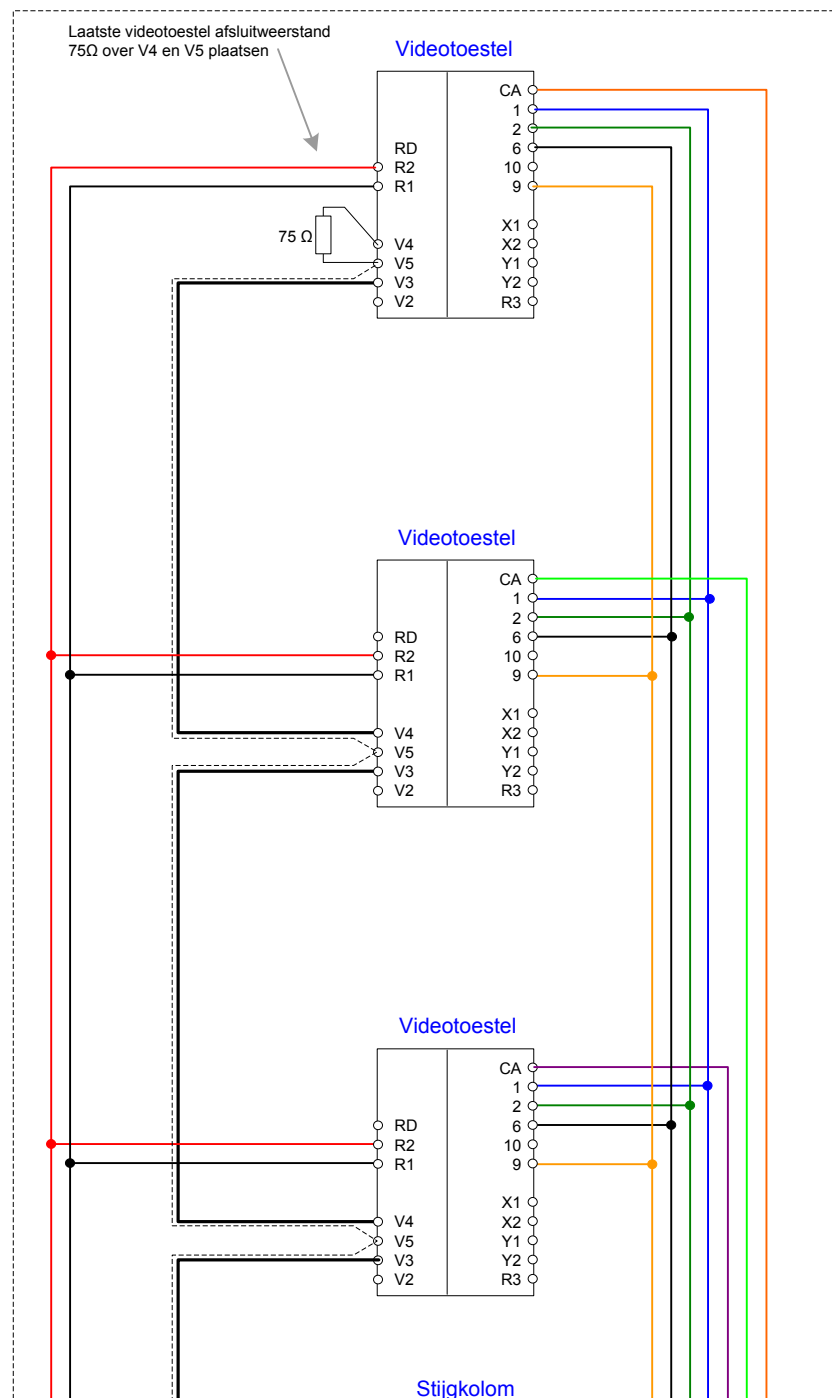

Signo Kleur
1740/40 + 1740/90

Laatste videotoeistel afsluitweerstand
75Ω over V4 en V5 plaatsen

V3 en V5 = videosignaal via Coax 75Ω (V3 is de kern)
+TC tov R1 = voeding camera (18Vdc)
R2 tov R1 = Voeding beeldbuis van het videotoeistel(18Vdc)
+6 tov -6 = Voeding spreekluistereenheid van de deurpost(6Vdc)
Ca tov R1 = Belader (audiotoon)
1 tov 6 = spraakaders van deurpost naar videotoeistel
2 tov 6 = spraakaders van videotoeistel naar deurpost
AP tov R1 = deurstuur aders

ELBO Elbo Technology B.V. Datum: 17-03-2016
Getekend: MM

Omschrijving: Deurvideo met 2 entreepanelen met maximaal 1 x uitgaande coax.