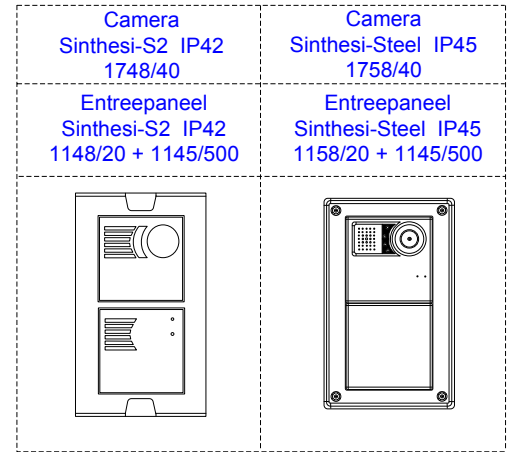

Signo Kleur
1740/40 + 1740/90

Laatste videotoeistel afsluitweerstand
75Ω over V4 en V5 plaatsen

V3 en V5 = videosignaal via Coax 75Ω (V3 is de kern)
+TC tov R1 = voeding camera (18Vdc)
R2 tov R1 = Voeding beeldbuis van het videotoeistel(18Vdc)
+6 tov -6 = Voeding spreekluistereenheid van de deurpost(6Vdc)
Ca tov R1 = Belader (audiotoon)
1 tov 6 = spraakaders van deurpost naar videotoeistel
2 tov 6 = spraakaders van videotoeistel naar deurpost
AP tov R1 = deurstuur aders

ELBO Elbo Technology B.V. Datum: 17-03-2016
Getekend: MM

Omschrijving: Deurvideo met 2 entreepanelen met maximaal 1 x uitgaande coax.