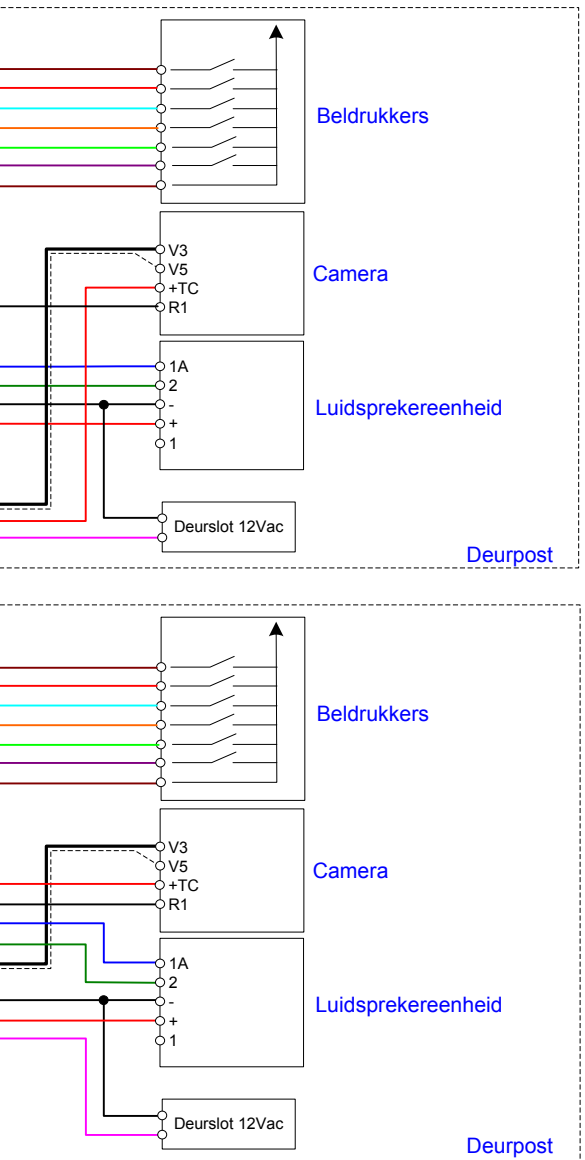

Signo Kleur
1740/40 + 1740/90

Laatste videotoeistel afsluitweerstand
75Ω over V4 en V5 plaatsen

V3 en V5 = videosignaal via Coax 75Ω (V3 is de kern)
+TC tov R1 = voeding camera (18Vdc)
R2 tov R1 = Voeding beeldbuis van het videotoeistel(18Vdc)
+6 tov -6 = Voeding spreekluistereenheid van de deurpost(6Vdc)
Ca tov R1 = Belader (audiotoon)
1 tov 6 = spraakaders van deurpost naar videotoeistel
2 tov 6 = spraakaders van videotoeistel naar deurpost
AP tov R1 = deurstuur aders

ELBO Elbo Technology B.V. Datum: 17-03-2016
Getekend: MM

Omschrijving: Deurvideo met 2 entreepanelen met maximaal 1 x uitgaande coax.