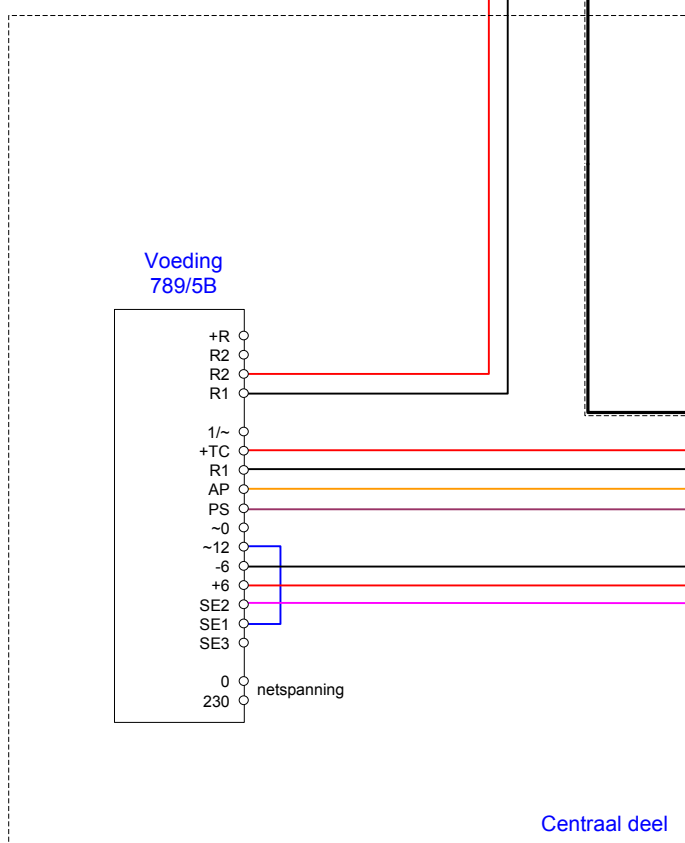

Signo Kleur  
1740/40 + 1740/90

Laatste videotoeistel afsluitweerstand  
75Ω over V4 en V5 plaatsen

V3 en V5 = videosignaal via Coax 75Ω (V3 is de kern)  
+TC tov R1 = Voeding beeldbuis van het videotoeistel(18Vdc)  
+6 tov -6 = Voeding spreekluistereenheid van de deurpost(6Vdc)  
Ca tov R1 = Belader (audiotoon)  
1 tov 6 = spraakaders van deurpost naar videotoeistel  
2 tov 6 = spraakaders van videotoeistel naar deurpost  
AP tov R1 = deurstuur aders

|  |   |
|--|---|
| Camera<br>Synthesi-S2 IP42<br>1748/40                  | Camera<br>Synthesi-Steel IP45<br>1758/40                  |
| Entreepaneel<br>Synthesi-S2 IP42<br>1148/20 + 1145/500 | Entreepaneel<br>Synthesi-Steel IP45<br>1158/20 + 1145/500 |
|  |   |

CaCaCa  
Oproepader per gebruiker

|   |                      |                   |
|---|----------------------|-------------------|
|   | Elbo Technology B.V. | Datum: 17-03-2016 |
|   |                      | Getekend: MM      |
| Omschrijving: Deurvideo met 1 entreepaneel met maximaal 1 x uitgaande coax. |                      |                   |
| Tekening referentie:  | WTEK/Analog          |                   |