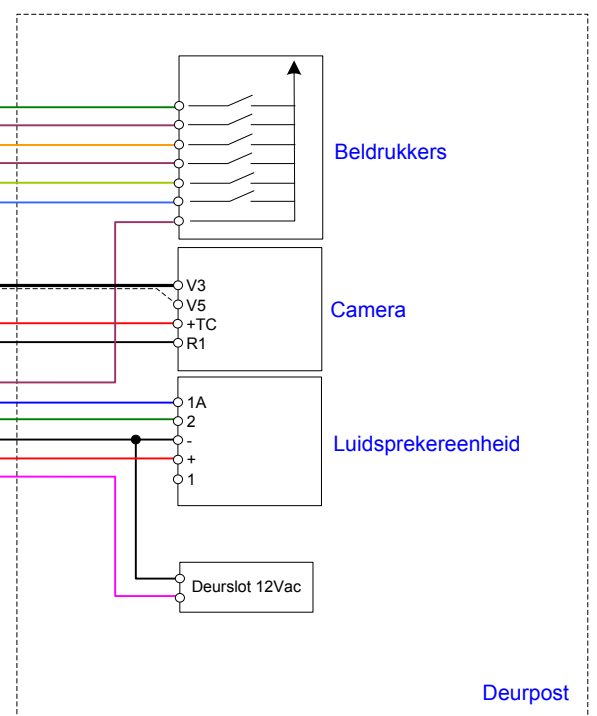

Signo Kleur  
1740/40 + 1740/90

Laatste videotoeistel afsluitweerstand  
75Ω over V4 en V5 plaatsen

V3 en V5 = videosignaal via Coax 75Ω (V3 is de kern)  
+TC tov R1 = Voeding beeldbuis van het videotoeistel(18Vdc)  
+6 tov -6 = Voeding spreekluistereenheid van de deurpost(6Vdc)  
Ca tov R1 = Belader (audiotoon)  
1 tov 6 = spraakaders van deurpost naar videotoeistel  
2 tov 6 = spraakaders van videotoeistel naar deurpost  
AP tov R1 = deurstuur aders

|  |   |
|--|---|
| Camera<br>Synthesi-S2 IP42<br>1748/40                  | Camera<br>Synthesi-Steel IP45<br>1758/40                  |
| Entreepaneel<br>Synthesi-S2 IP42<br>1148/20 + 1145/500 | Entreepaneel<br>Synthesi-Steel IP45<br>1158/20 + 1145/500 |
|  |   |

CaCaCa  
Oproepader per gebruiker

|   |                      |                   |
|---|----------------------|-------------------|
|   | Elbo Technology B.V. | Datum: 17-03-2016 |
|   |                      | Getekend: MM      |
| Omschrijving: Deurvideo met 1 entreepaneel met maximaal 1 x uitgaande coax. |                      |                   |
| Tekening referentie:  | WTEK/Analog          |                   |