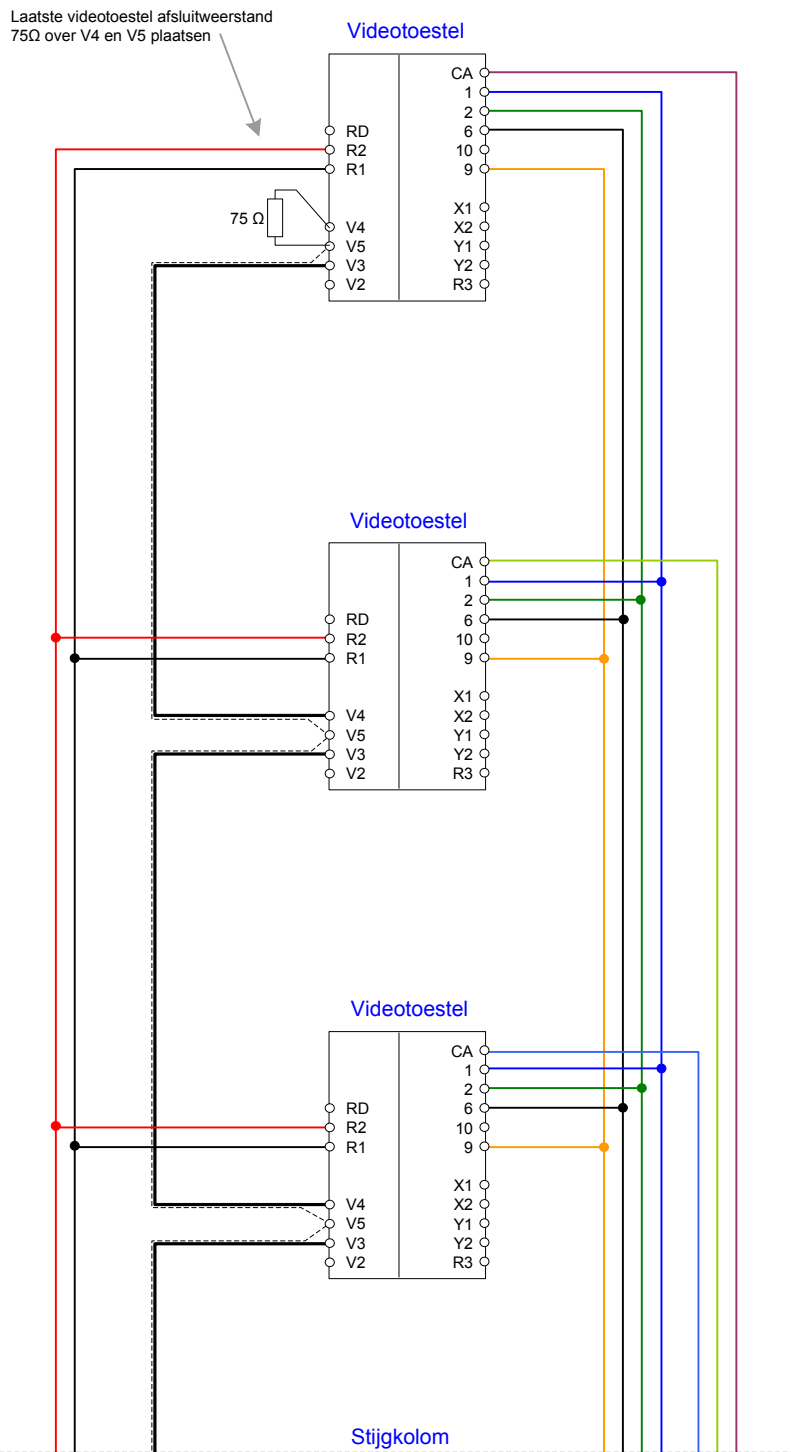

Signo Kleur  
1740/40 + 1740/90

Laatste videotoeistel afsluitweerstand  
75Ω over V4 en V5 plaatsen

V3 en V5 = videosignaal via Coax 75Ω (V3 is de kern)  
+TC tov R1 = Voeding beeldbuis van het videotoeistel(18Vdc)  
+6 tov -6 = Voeding spreekluistereenheid van de deurpost(6Vdc)  
Ca tov R1 = Belader (audiotoon)  
1 tov 6 = spraakaders van deurpost naar videotoeistel  
2 tov 6 = spraakaders van videotoeistel naar deurpost  
AP tov R1 = deurstuur aders

|  |   |
|--|---|
| Camera<br>Synthesi-S2 IP42<br>1748/40                  | Camera<br>Synthesi-Steel IP45<br>1758/40                  |
| Entreepaneel<br>Synthesi-S2 IP42<br>1148/20 + 1145/500 | Entreepaneel<br>Synthesi-Steel IP45<br>1158/20 + 1145/500 |
|  |   |

CaCaCa  
Oproepader per gebruiker

|   |                      |                   |
|---|----------------------|-------------------|
|   | Elbo Technology B.V. | Datum: 17-03-2016 |
|   |                      | Getekend: MM      |
| Omschrijving: Deurvideo met 1 entreepaneel met maximaal 1 x uitgaande coax. |                      |                   |
| Tekening referentie:  | WTEK/Analog          |                   |