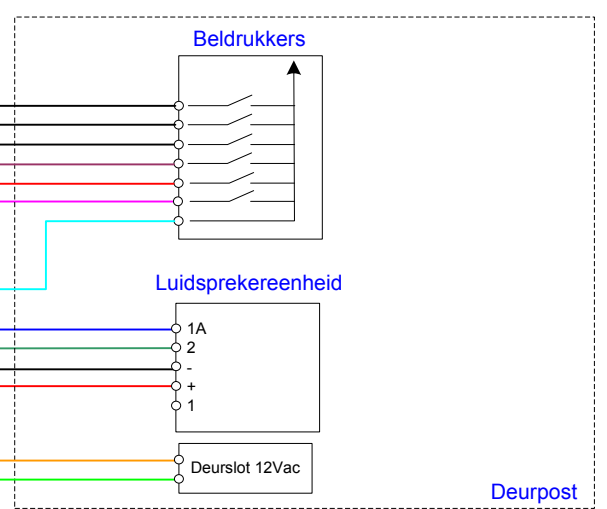

Miro
1150

+6 tov -6 = Voeding spreekluistereenheid van de deurpost(6Vdc)
Ca tov R1 = Belader (audiotoon)
1 tov 6 = spraakaders van deurpost naar hoorntoestel
2 tov 6 = spraakaders van hoorntoestel naar deurpost
AP tov R1 = deurstuur aders

CaCaCa Oproepader per gebruiker

Centraal deel

ELBO Elbo Technology B.V. Datum: 17-03-2016
Getekend: MM

Omschrijving: Deurtelefonie met 2 entrepanelen