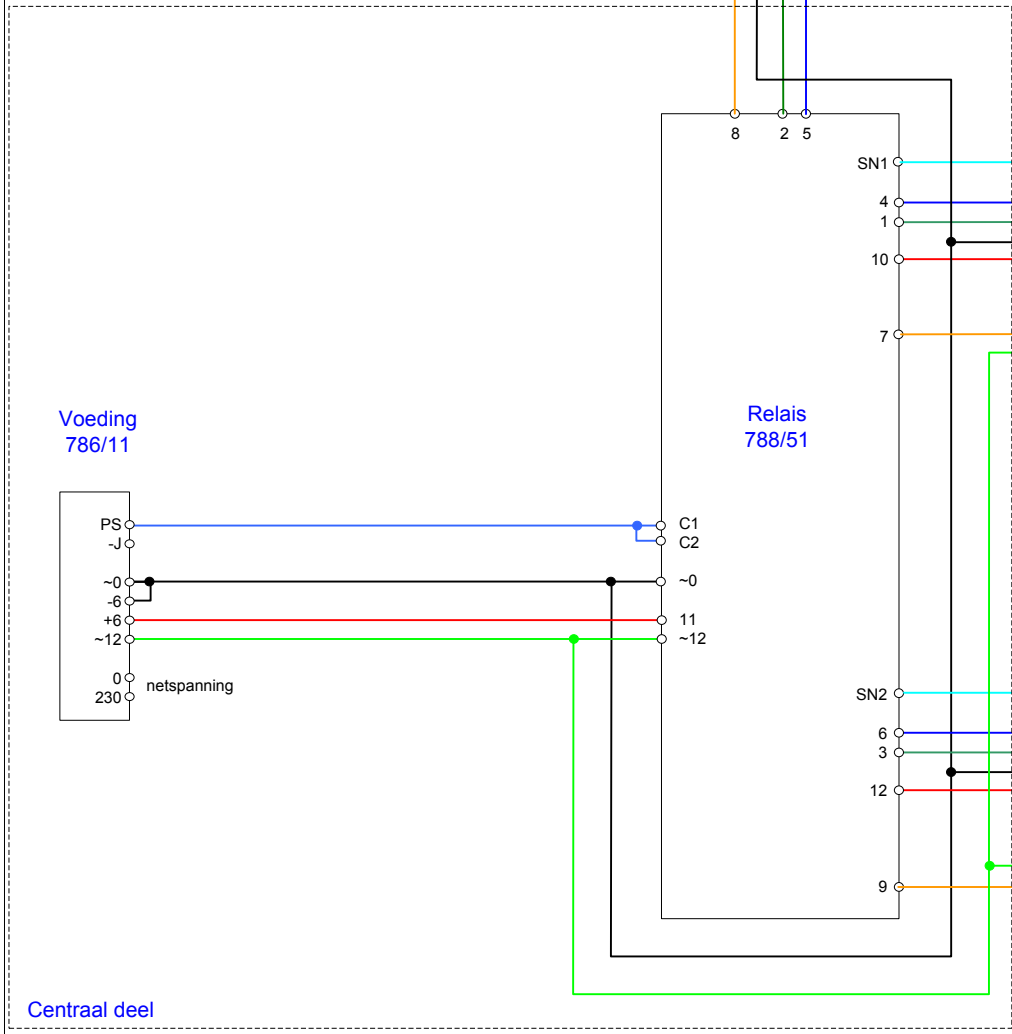

Miro
1150

+6 tov -6 = Voeding spreekluistereenheid van de deurpost(6Vdc)
Ca tov R1 = Belader (audiotoon)
1 tov 6 = spraakaders van deurpost naar hoorntoestel
2 tov 6 = spraakaders van hoorntoestel naar deurpost
AP tov R1 = deurstuur aders

CaCaCa Oproepader per gebruiker

Centraal deel

ELBO Elbo Technology B.V. Datum: 17-03-2016
Getekend: MM

Omschrijving: Deurtelefonie met 2 entrepanelen