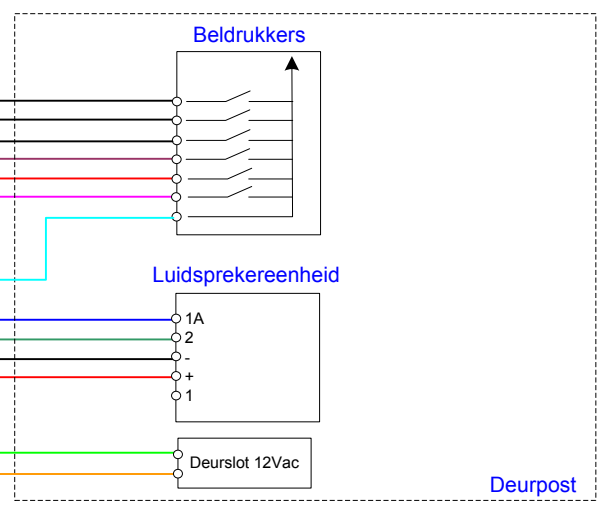

Miro
1150

+6 tov -6 = Voeding spreekluistereenheid van de deurpost(6Vdc)
Ca tov R1 = Belader (audiotoon)
1 tov 6 = spraakaders van deurpost naar hoorntoestel
2 tov 6 = spraakaders van hoorntoestel naar deurpost
AP tov R1 = deurstuur aders

CaCaCa Oproepader per gebruiker

Centraal deel

ELBO Elbo Technology B.V. Datum: 17-03-2016
Getekend: MM

Omschrijving: Deurtelefonie met 2 entrepanelen