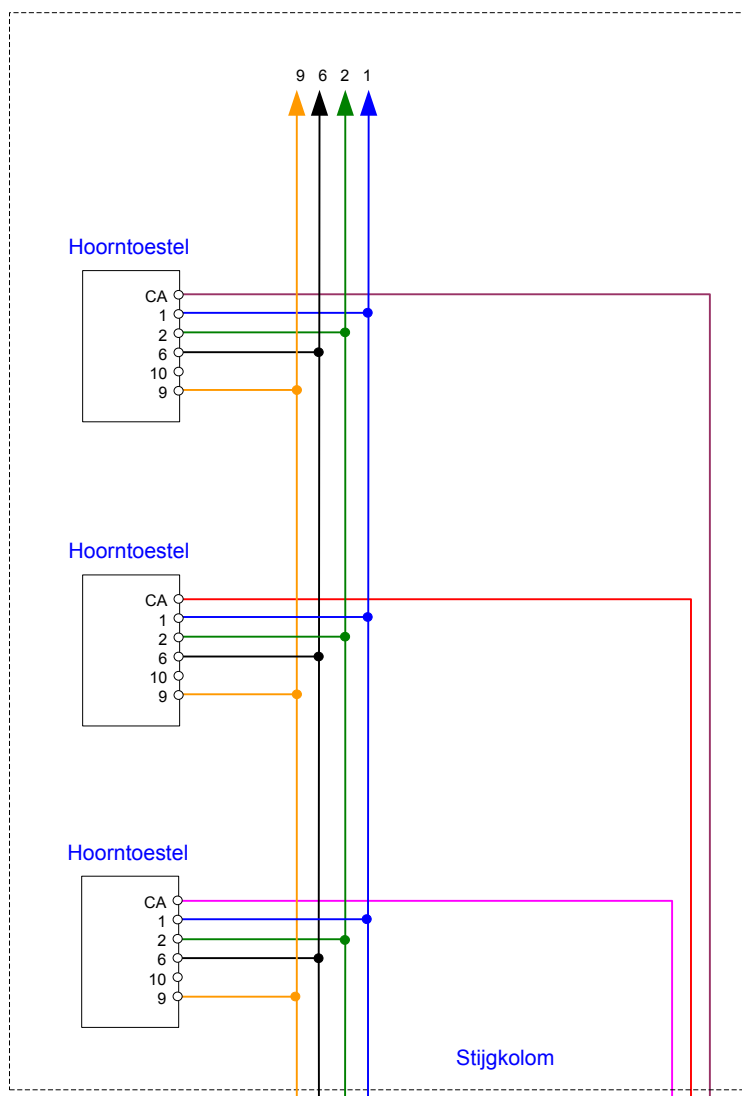

Miro
1150

+6 tov -6 = Voeding spreekluistereenheid van de deurpost(6Vdc)
Ca tov R1 = Belader (audiotoon)
1 tov 6 = spraakaders van deurpost naar hoorntoestel
2 tov 6 = spraakaders van hoorntoestel naar deurpost
AP tov R1 = deurstuur aders

CaCaCa Oproepader per gebruiker

Centraal deel

ELBO Elbo Technology B.V. Datum: 17-03-2016
Getekend: MM

Omschrijving: Deurtelefonie met 2 entrepanelen