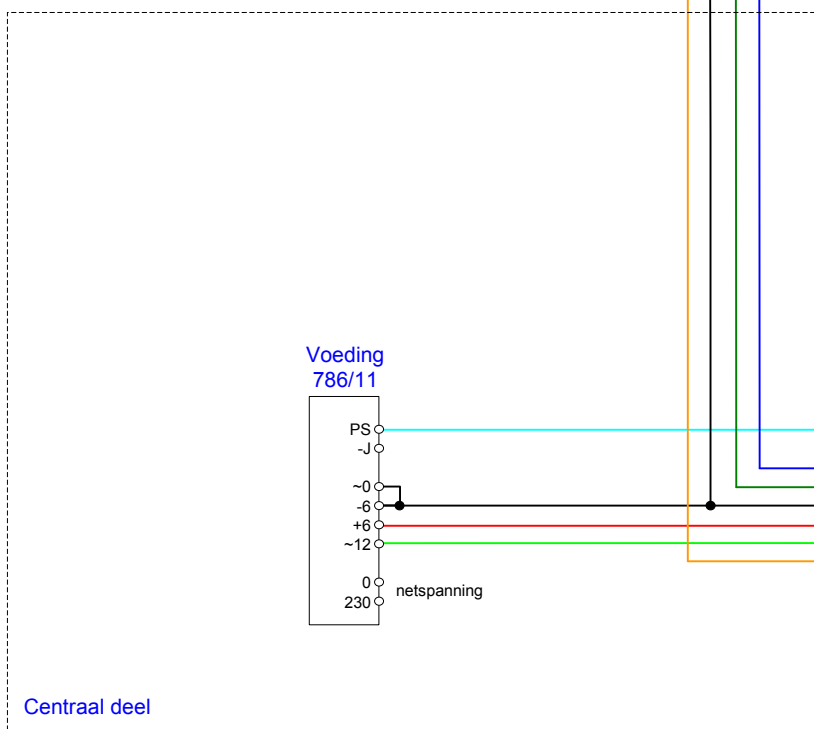

+6 tov -6 = Voeding spreekluistereenheid van de deurpost(6Vdc)  
 Ca tov R1 = Belader (audiotoon)  
 1 tov 6 = spraakaders van deurpost naar hoorstoestel  
 2 tov 6 = spraakaders van hoorstoestel naar deurpost  
 AP tov R1 = deurstuur aders

Stijgkolom

CaCaCa Oproepader per gebruiker

Centraal deel

Deurpost

	Elbo Technology B.V.	Datum: 17-03-2016
		Getekend: MM

Omschrijving: Deurtelefonie met 1 entreepaneel