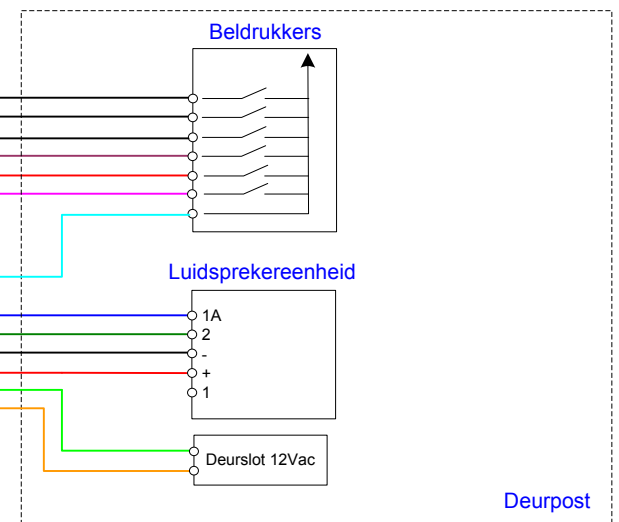

+6 tov -6 = Voeding spreekluistereenheid van de deurpost(6Vdc)  
 Ca tov R1 = Belader (audiotoon)  
 1 tov 6 = spraakaders van deurpost naar hoorstoestel  
 2 tov 6 = spraakaders van hoorstoestel naar deurpost  
 AP tov R1 = deurstuur aders

Stijgkolom

CaCaCa Oproepader per gebruiker

Centraal deel

Deurpost

	Elbo Technology B.V.	Datum: 17-03-2016
		Getekend: MM

Omschrijving: Deurtelefonie met 1 entreepaneel