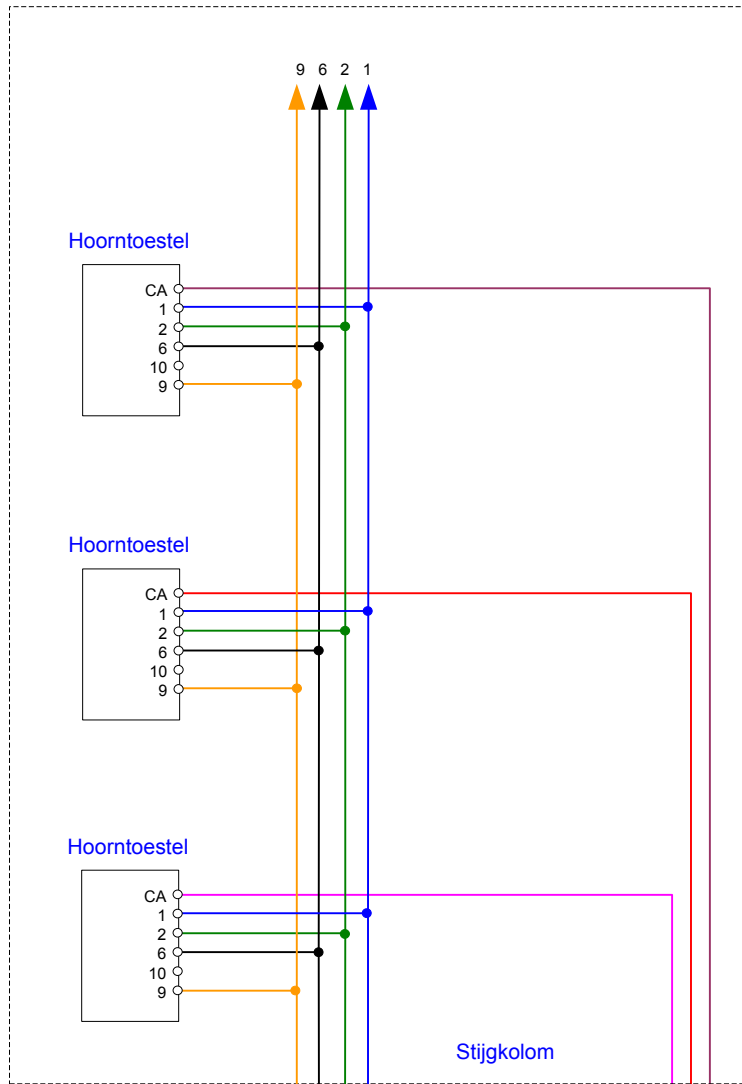

+6 tov -6 = Voeding spreekluistereenheid van de deurpost(6Vdc)  
 Ca tov R1 = Belader (audiotoon)  
 1 tov 6 = spraakaders van deurpost naar hoorstoestel  
 2 tov 6 = spraakaders van hoorstoestel naar deurpost  
 AP tov R1 = deurstuur aders

Stijgkolom

CaCaCa Oproepader per gebruiker

Centraal deel

Deurpost

	Elbo Technology B.V.	Datum: 17-03-2016
		Getekend: MM

Omschrijving: Deurtelefonie met 1 entreepaneel